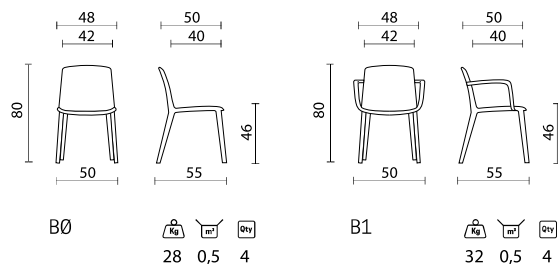

DIMENSIONI / SIZE

CERTIFICAZIONI / CERTIFICATIONS

SEDIA COLLETTIVITÀ

SEDIA MONOBLOCCO

In Polipropilene stabilizzato al calore rinforzato con fibre di vetro (PP GF) Riciclabile e resistente ai raggi UV. Disponibile nei 5 colori a catalogo.