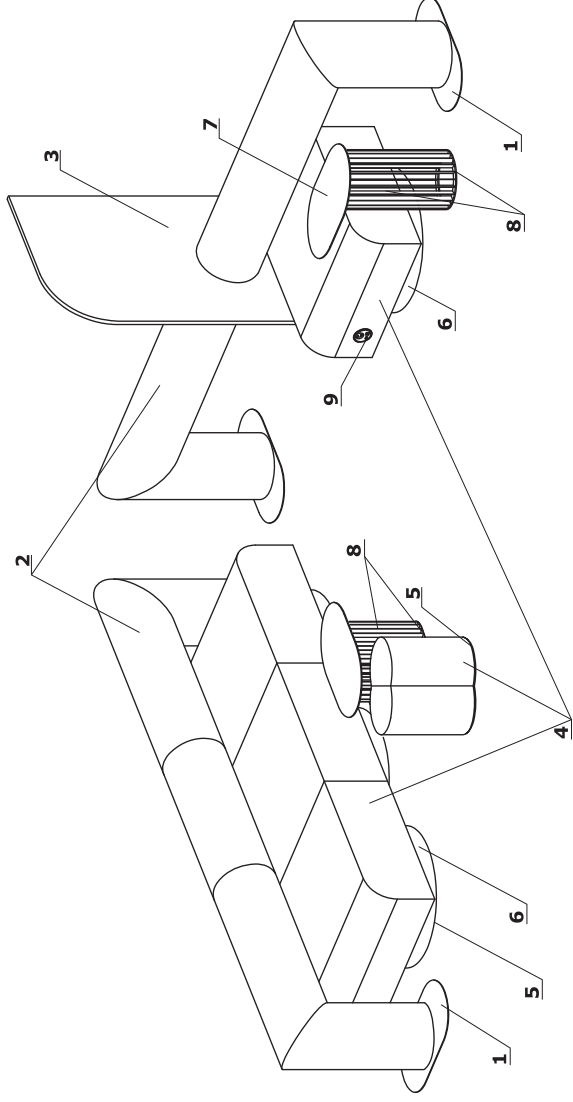

Características técnicas

1 Base:

- capa exterior - acero inoxidable pulido de 3 mm de espesor
 - capa interior - metal con recubrimiento de pintura en polvo de 5 mm de espesor, color: negro + paragolpes autoadhesivos
- 2 Respaldo** - núcleo resistente de cartón macizo, Ø264 mm, espuma cortada, con una densidad de 30 kg/m³, tapizado
- 3 Pantalla** - aglomerado de 22 mm, tapizado
- 4 Taburete** - aglomerado de 18 mm, espuma cortada, con una densidad de 30 kg/m³, tapizado
- 5 Pies de polipropileno, negro**
- 6 brak**
- 7 Encimera** - MDF + chapado en madera, 8 mm
- 8 Base** - metal lacado
- 9 OPCIÓN CON RECARGO** - Mediabox M07 - color: negro, blanco; 230V + 1 x USB charger + 1 x RJ45

- carga máxima 120 kg

Dimensiones (mm)