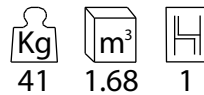

MEDIDAS

Alto: 80 cm.
Fondo: 100 cm.
Altura Asiento: 45 cm.
Ancho: 215 cm.

METRAJE

rayas o cuadros:
+30%