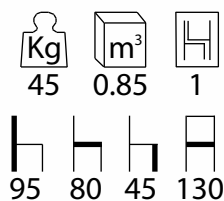

Estructura de base realizada metal.

Estructura interior realizada en pino macizo del país. y tablero de partículas.

Almohadas de polieter de 25-30 kg/m³ de densidad recubiertas de fibra hueca siliconada.

Tejidos de nuestra colección.

Estructura metálica lacada al horno.

MEDIDAS

Alto: 95 cm.
Fondo: 80 cm.
Altura Asiento: 45 cm.
Ancho: 130 cm.

METRAJE

3.8
rayas o cuadros:
+30%