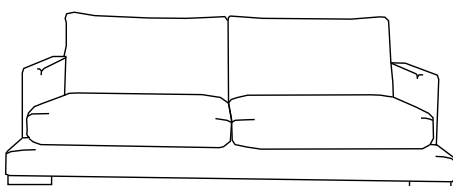

BUCLE

DESCRIPCIÓN

Diseño destacable por su sencillez que contrasta con la gran riqueza y versatilidad, un nuevo modelo dentro de nuestra colección. Sofá que se adapta perfectamente a los diferentes estilos de decoración.

CARACTERÍSTICAS TÉCNICAS

- Estructura en madera maciza y tablero de partículas recubierto de goma de poliuretano.
- Asiento realizado con goma sándwich de 28 y 35 kg/m³ de densidad.
- Respaldo fibra hueca siliconada .
- Suspensión de asiento y respaldo con cincha elástica.
- Tapizado disponible en los acabados de nuestra colección.
- Faldón inferior de madera maciza.

MEDIDAS

Alto: 88 cm.
Fondo: 100 cm.
Altura Asiento: 46 cm.
Ancho: 90 cm.

METRAJE

rayas o cuadros:
+30%

MEDIDAS

Ancho: 175 cm.

METRAJE

rayas o cuadros:
+30%

MEDIDAS

Ancho: 190 cm.

METRAJE

rayas o cuadros:
+30%