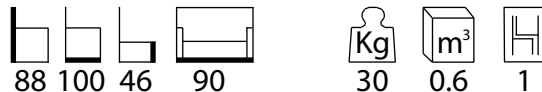

MEDIDAS

Alto: 88 cm.
Fondo: 100 cm.
Altura Asiento: 46 cm.
Ancho: 90 cm.

METRAJE

rayas o cuadros:
+30%

MEDIDAS

Ancho: 175 cm.

METRAJE

rayas o cuadros:
+30%