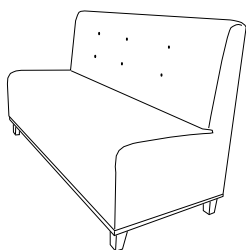

ATLANTIS

DESCRIPCIÓN

La bancada Atlantis posee una comodidad máxima. Su particular diseño nos permite amplias posibilidades a la hora de jugar con su composición. Dicha particularidad hace de esta bancada una pieza singular apta para cualquier espacio llenándolo de diversión.

CARACTERÍSTICAS TÉCNICAS

Estructura de base zócalo metálico.

Estructura interior realizada en pino macizo del país

Almohadas de polieter de 25-30 kg/m³ de

densidad recubiertas de fibra hueca siliconada.

Fondo y acabado en laca o tinte pigmentados a base de poliuretano.

Todos los tejidos de nuestra colección.

Acabado zócalo metálico de nuestra colección.

Es posible realizar bancadas curvas.

MEDIDAS

Alto:	95 cm.
Fondo:	63 cm.
Altura Asiento:	47 cm.
Ancho:	130 cm.

METRAJE

4.5
rayas o cuadros: +30%

MEDIDAS

Alto:	95 cm.
Fondo:	63 cm.
Altura Asiento:	47 cm.
Ancho:	130 cm.

METRAJE

4.5
rayas o cuadros: +30%

MEDIDAS

Alto:	95 cm.
Fondo:	63 cm.
Altura Asiento:	47 cm.
Ancho:	130 cm.

METRAJE

4.3
rayas o cuadros: +30%