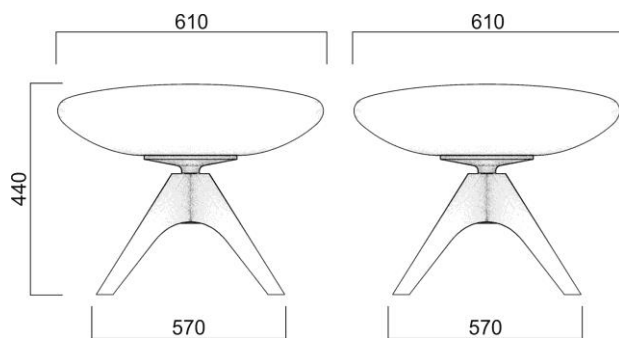

MELODY LOUNGE/  
XL-BR-SYS, F27-N

m=30 kg

MELODY LOUNGE/  
XL-BR-R, F27-N

m =29 kg

MELODY LOUNGE/  
XL-BR, F27-N

m=30 kg

MELODY LOUNGE/  
L-BR-SYS, F27-N

m=28 kg

MELODY LOUNGE/  
L-BR-R, F27-N

m=28 kg

MELODY LOUNGE/  
L-BR, F27-N

m=28 kg

MELODY LOUNGE/  
T-N

m=10 kg

MELODY LOUNGE/  
XL-BR-SYS, BR-R, BR,  
FW-V

m=29 kg

MELODY LOUNGE/  
L-BR-SYS, BR-R, BR,  
FW-V

m=27 kg

MELODY LOUNGE/  
T-FW-V

m=9 kg